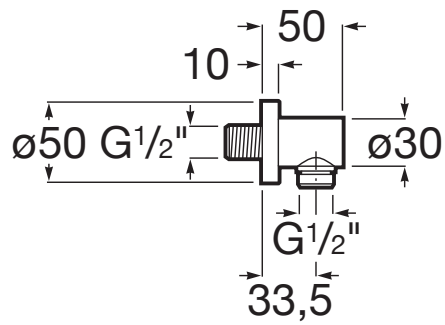

AQUA

Toma de agua cromada de 1/2" para flexible de ducha

PVPR (IVA INCLUIDO)

73,45 €

DIBUJOS TÉCNICOS

CARACTERÍSTICAS

Toma de agua cromada de 1/2" para flexible de ducha.

Peso neto (kg): 0,16

COMPATIBLE

Flexible metálico ½"
universal de 1,70 m

5B3850..0

Aqua

Esta colección es una propuesta de diseño que se integra perfectamente en el espacio pensando en los principios de ahorro, sostenibilidad e integración sobre los que se concibe tecnológicamente cada pieza.